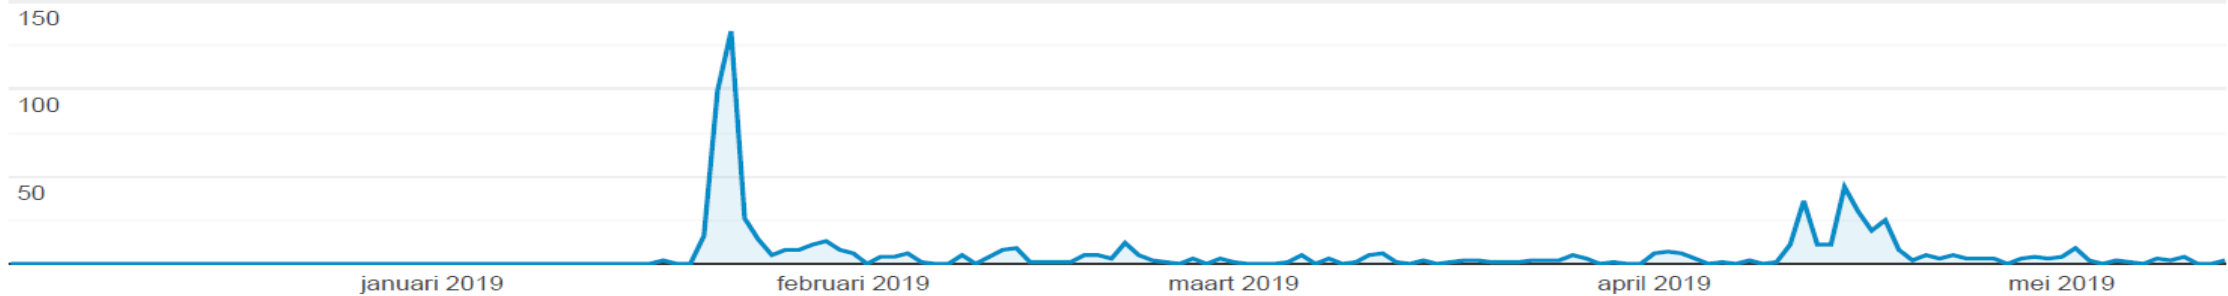

<https://lnkd.in/edqhJUv>

35 • 11 Comments

[Like](#) [Comment](#) [Share](#)

1,598 views of your post in the feed

Meten = weten

765 bezoekers, excl. bezoekers binnen gemeentelocaties Het Hogeland

Pagina's

ALLE » PAGINA: /aanbestedingskalender.html

Verkenner

Paginaweergaven