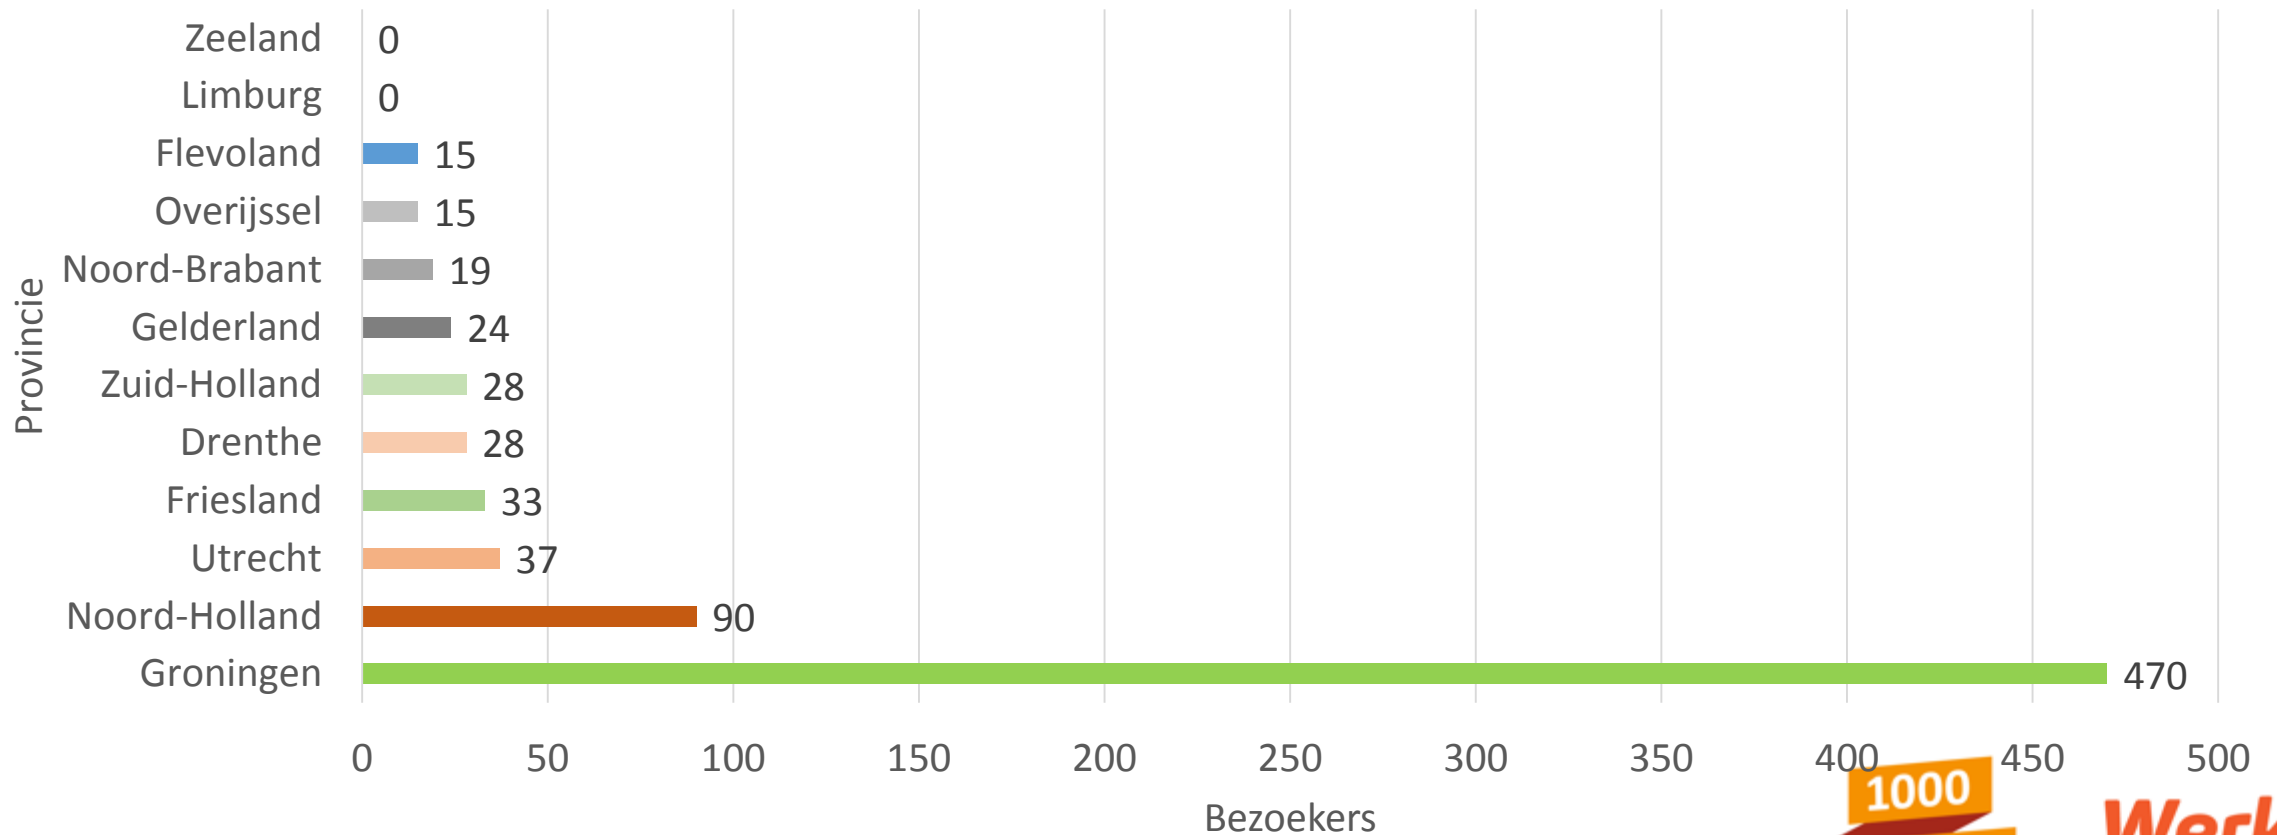

<https://lnkd.in/edqhJUv>

35 • 11 Comments

[Like](#) [Comment](#) [Share](#)

1,598 views of your post in the feed

Meten = weten

765 bezoekers, excl. bezoekers binnen gemeentelocaties Het Hogeland

Pagina's

ALLE » PAGINA: /aanbestedingskalender.html

Verkenner

Paginaweergaven

## Aantal bezoekers per provincie, excl. bezoekers binnen gemeentelocaties Het Hogeland