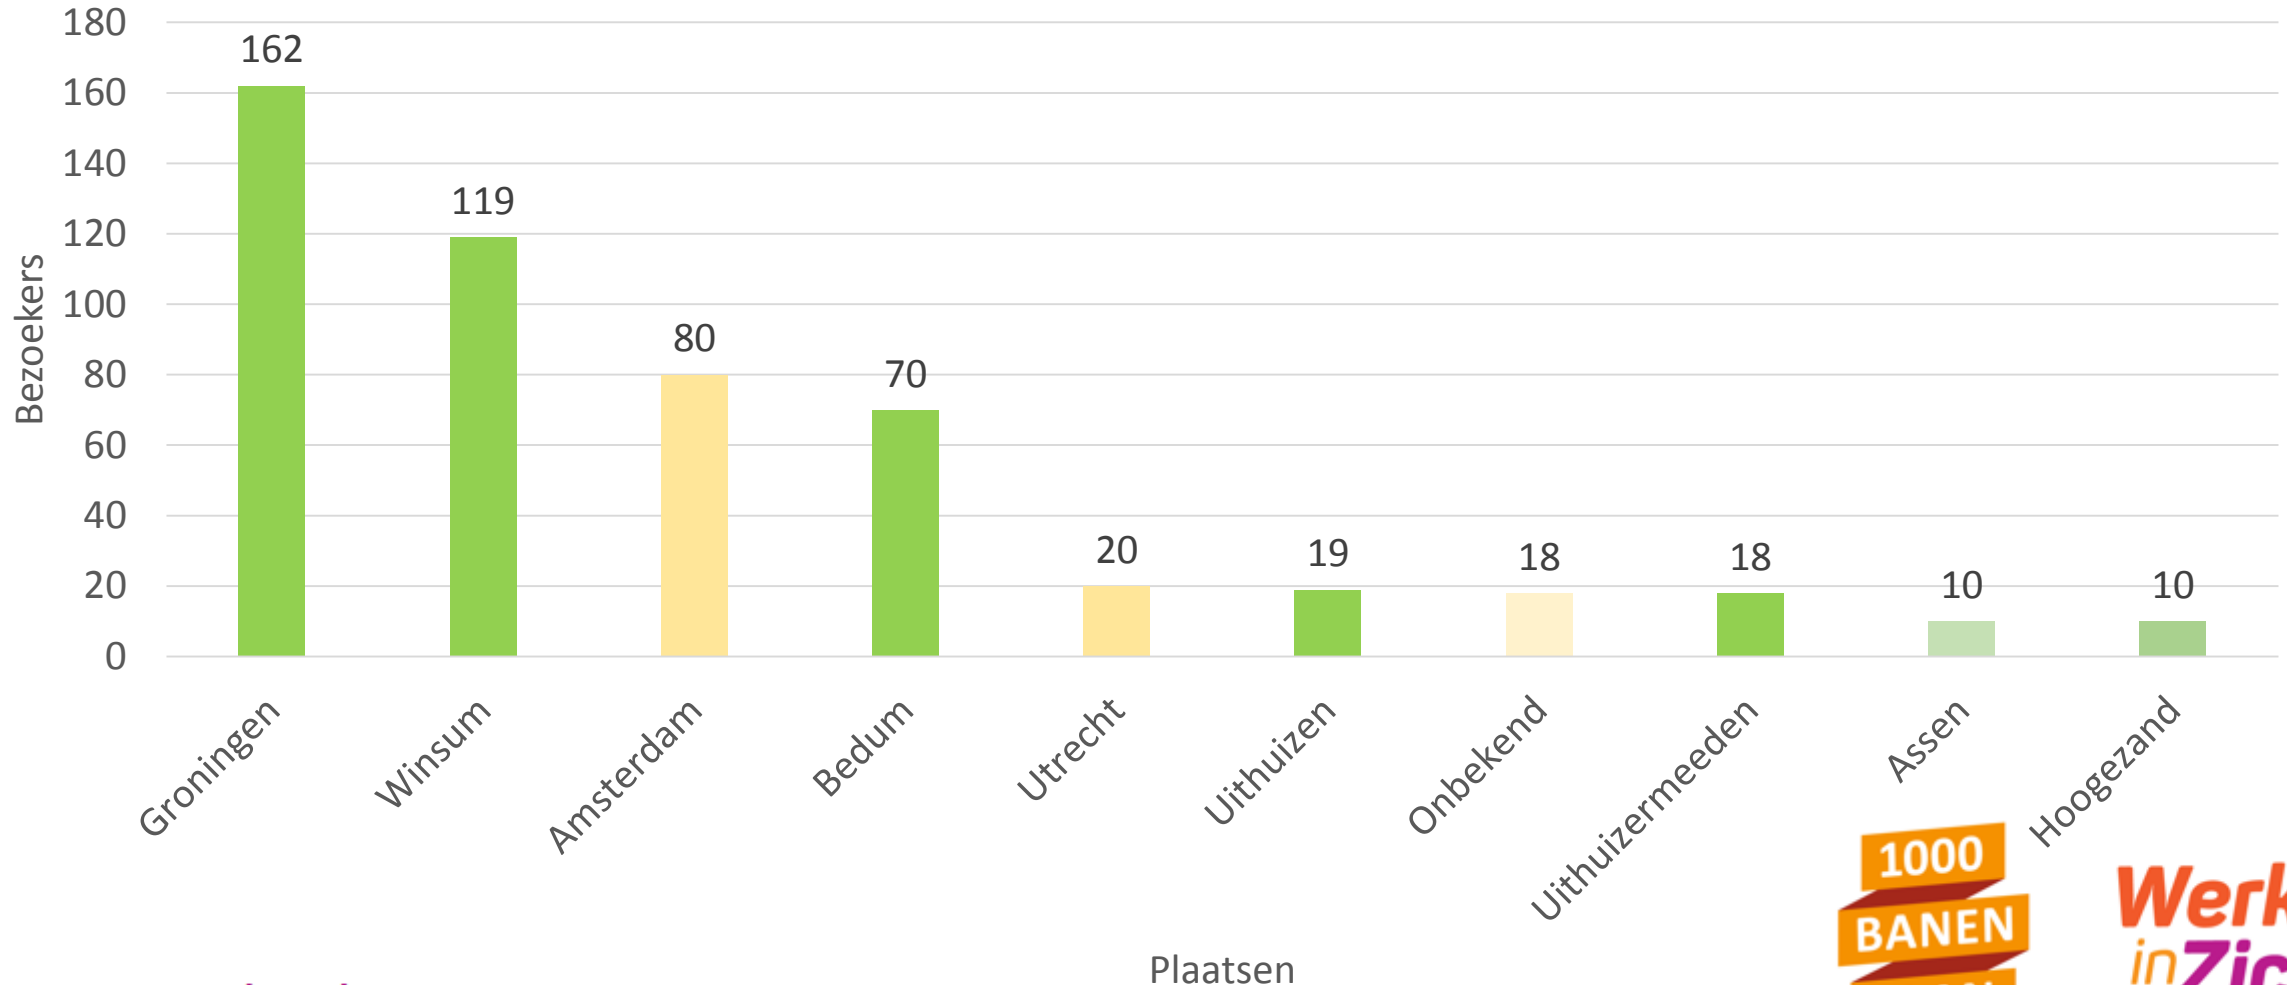

Top 10 plaatsen

Aantal bezoekers per plaats, excl. bezoekers binnen gemeentelocaties Het Hogeland, totaal 526 bezoekers