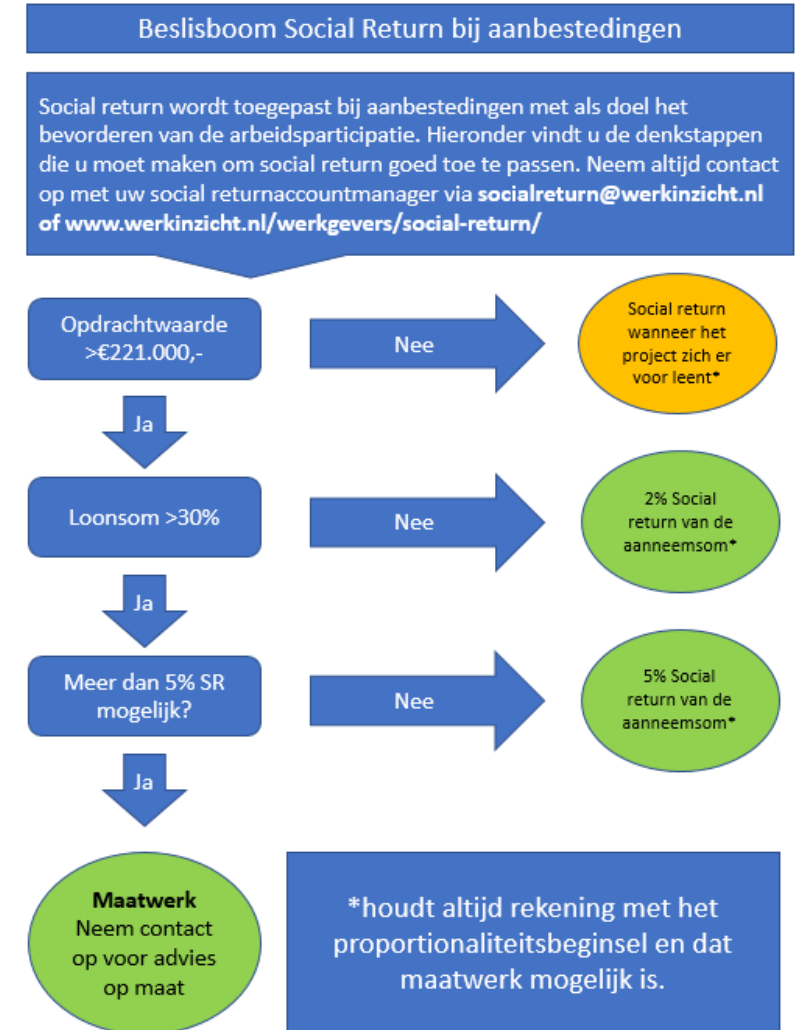

Waar willen we naar toe ?

- Kennisoverdracht tijdens het Programma *Het Hogeland verdient goed inkopen*
- Het zo veel mogelijk toepassen onder de drempel (I & d)
- Overeenkomst invulling SROI als bijlage in het dossier
- Inkoopdashboard → monitoren lokaal/regionaal SROI